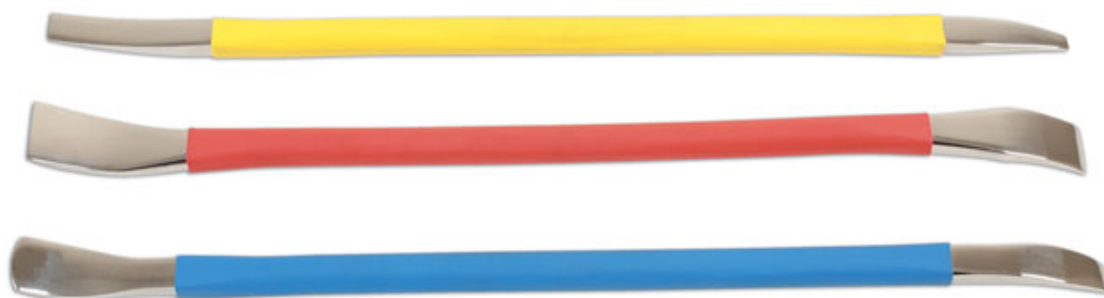

## Jeu de pieds de biche - travail léger, 3 pièces

Light duty, double ended pry bar set in stainless steel, with soft grip handles.

### Additional Information

- Largeur du bout de barre : 3.4mm, 5.5mm, 7.5mm, 10.1mm, 10.2mm, 12.6mm
- Fabrication en inox
- Longueur 185mm
- Manche ergonomique et coloré pour une reconnaissance rapide de la largeur en bout de barre.
- Manche doublé en bout.